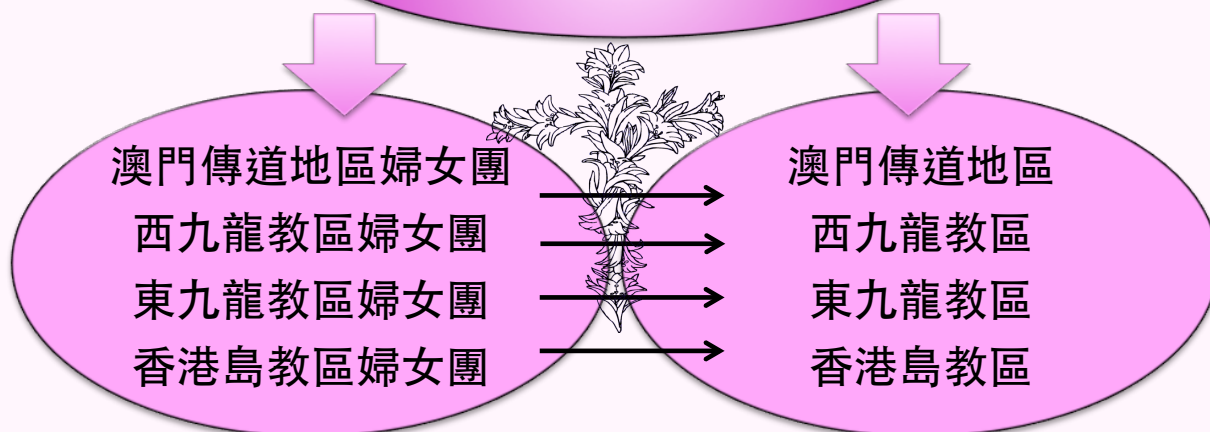

香港聖公會 婦女總團

2020 周年募捐

2020年9月 15日

香港聖公會婦女總團是聯繫著香港聖公會各教區和傳道地區的婦女事工團契。每一個教區和傳道地區都有支團，分別聯繫著其教區內的牧區和傳道區內的婦女部。

婦女總團

宗旨 -

香港聖公會婦女總團秉承聖公宗的傳道服務宗旨，希望培育成員能：侍奉教會服務社羣，見證基督普世團契，承傳見證資訊播種。

侍奉教會
服務社羣