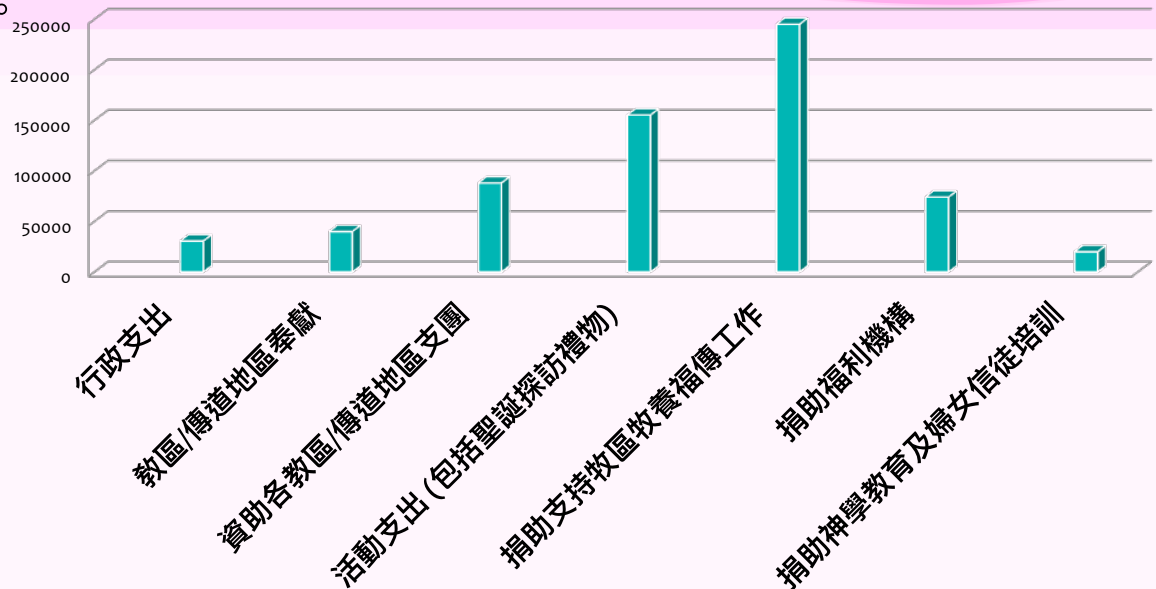

總團支出 – 2019年至2020年6月

募捐所得的款項，除了支持總團舉辦的活動的經費外，大部分用於資助有需要牧區和傳道區，支持他們的發展及牧養工作，另外也透過資助慈善、福利機構，救濟及關懷弱勢社群。

總團今年募捐運動資助項目

- 獻捐支持各教區及澳門傳道地區牧養福傳及關懷社區工作
- 捐助聖公會福利協會「心意行動」 - 抗疫緊急援助計劃：為正等候審批政府援助的人士，在未得到援助的空窗期提供緊急支援。