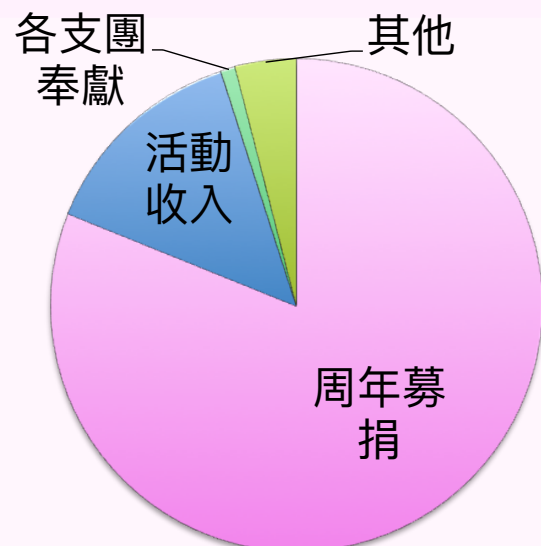

總團的資源

總團的收入來源包括：

各支團的捐獻、在各項總團的活動中參加者的自由奉獻

最大部分是在
每年一度
的募捐運動中
籌集的捐獻。